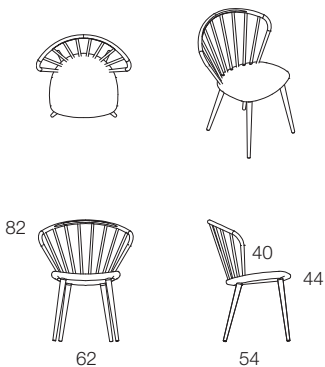

# Miss Holly

STOL I MASSIV ASK  
FORM: JONAS LINDVALL  
9023

#### SKALA 1:50

#### DETALJER

1. Miss Holly innehåller många detaljer som vittnar om hög yrkesskicklighet. Toppstycket är tillverkat av ett massivt trästycke som komprimerats för att bli böjbart.
2. Mjuka, taktila former. Generös och graciös på samma gång.
3. Den tydliga profilen gör att Miss Holly passar lika bra som solitär som i en grupp. Sitthöjden passar till de flesta matbord.